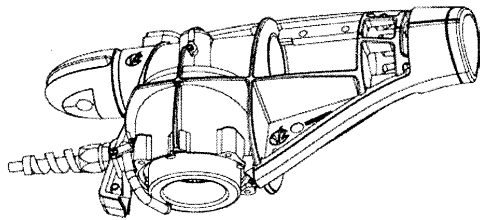

Calypso

Codice / Code - **172220** (230V models) _____ Prezzo / Price - € 60,00

Codice / Code - **172246** (230V models) _____ Prezzo / Price - € 65,00

Codice / Code _____ **MPR377**
Prezzo / Price _____ € 2,00