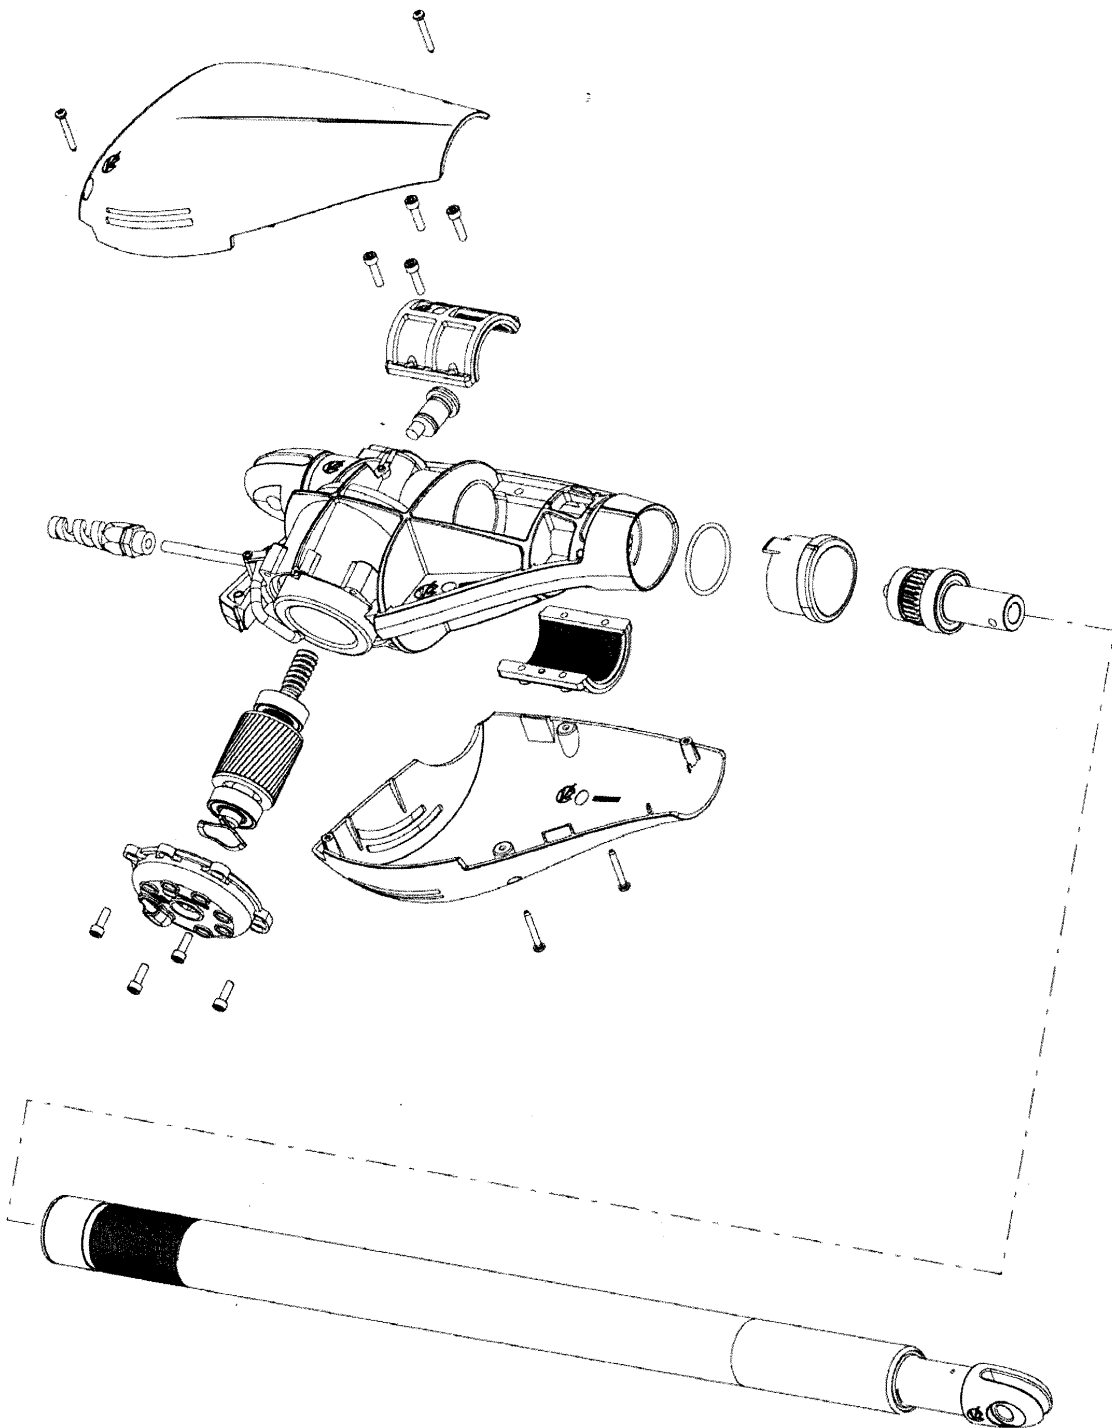

Calypso

Codice / Code - **172220** (230V models) _____ Prezzo / Price - € 60,00

Codice / Code - **172246** (230V models) _____ Prezzo / Price - € 65,00

Codice / Code _____ **MPR377**
Prezzo / Price _____ € 2,00

Codice / Code - **172214** (CALYPSO-500) _____ Prezzo / Price - € 88,00

Codice / Code - **172218** _____ Prezzo / Price - € 8,00

Codice / Code - **172219** (deluxe version) _____ Prezzo / Price - € 18,00